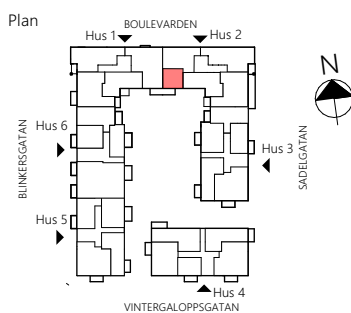

G	GARDEROB	K	KYL		SKJUTGARDEROB		TVÄTTSTÄLL OCH SPEGEL
L	LINNESKÅP	F	FRYS		TVÄTTMASKIN UNDER BÄNKSIVA		ELCENTRAL / IT-SKÅP
ST	STÄDSKÅP	K/F	KYL/FRYS		TORKTUMLARE UNDER BÄNKSIVA		FÖRSTÄRKT VÄGG FÖR TV 1.3 m
	LINNESKÅP I SKJUTGARDEROB		INDUKTIONSHÄLL		VIKBAR DUSCHSKÄRM		TAKINKLÄDNAD
	STÄDSKÅP I SKJUTGARDEROB		Högskåp med ugn och micro		VÄGGSKÅP		SCHAKT
	KLÄDSTÄNG/HATTHYLLA		DISKMASKIN		KOMMOD OCH SPEGEL		UTEPLATS
	KLÄDKAMMARE		HÖGSKÅP				

RUMSHÖJD = 2,5 m UTOM VID TAKINKLÄDNADER ELLER DÅR ANNAT ANGES. BRÖSTNINGSHÖJD ÄR 0,7m ÖVER GOLV OM INTE ANNAT ANGES. HÖJD BARDISK I KÖKET 1,13m RADIATORER FINNS PLACERADE UNDER FÖNSTER. MARKISER INGÅR I LÄGENHETER MED TERRASS.

Sektion