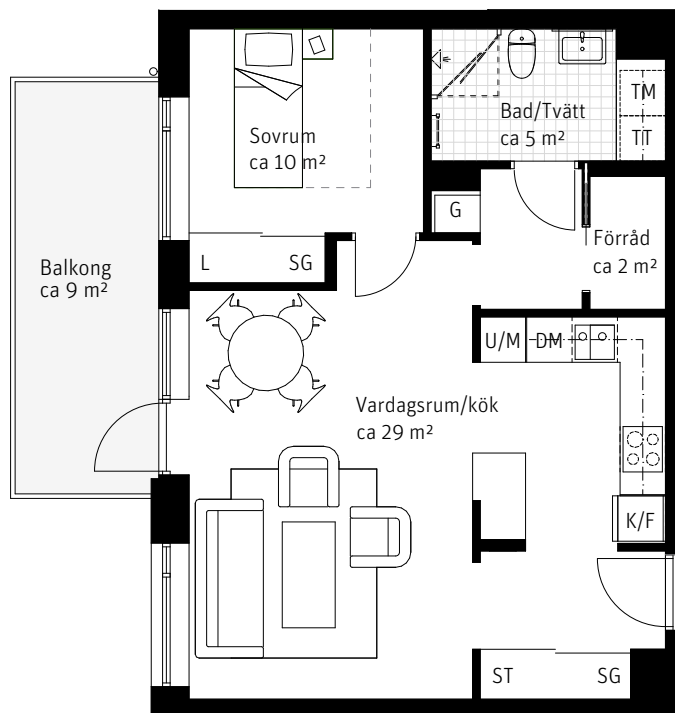

# 2 Rok, ca 55 m<sup>2</sup>

Bonum Brf Polstjärnan  
Lgh 4203, 4303, 4403

## Förklaringar

- K/F Kyl/Frys
-  Inbyggnadshäll
- U/M Ugn/Mikro
- DM Diskmaskin
- Överskåp
- TM Tvättmaskin
- TT Torktumlare
- ]} Handdukstork
- G Garderob
- ST Städsåp
- L Linnesåp
- SG Skjutdörrsgarderob

**RUMSHÖJD**  
Ca 2.5 m om inget annat anges.

Versiondatum 2024 06 10

RIKSBYGGEN RESERVERAR SIG FÖR EV. TRYCKFEL OCH FÖRBEHÅLLER SIG RÄTTEN ATT GÖRA ÄNDRINGAR. OM BOYTAN MELLAN FÖRHANDSAV TAL OCH UPPLÄTELSEAV TAL SKILJER SIG MER ÄN 5% KORRIGERAS INSATSEN.