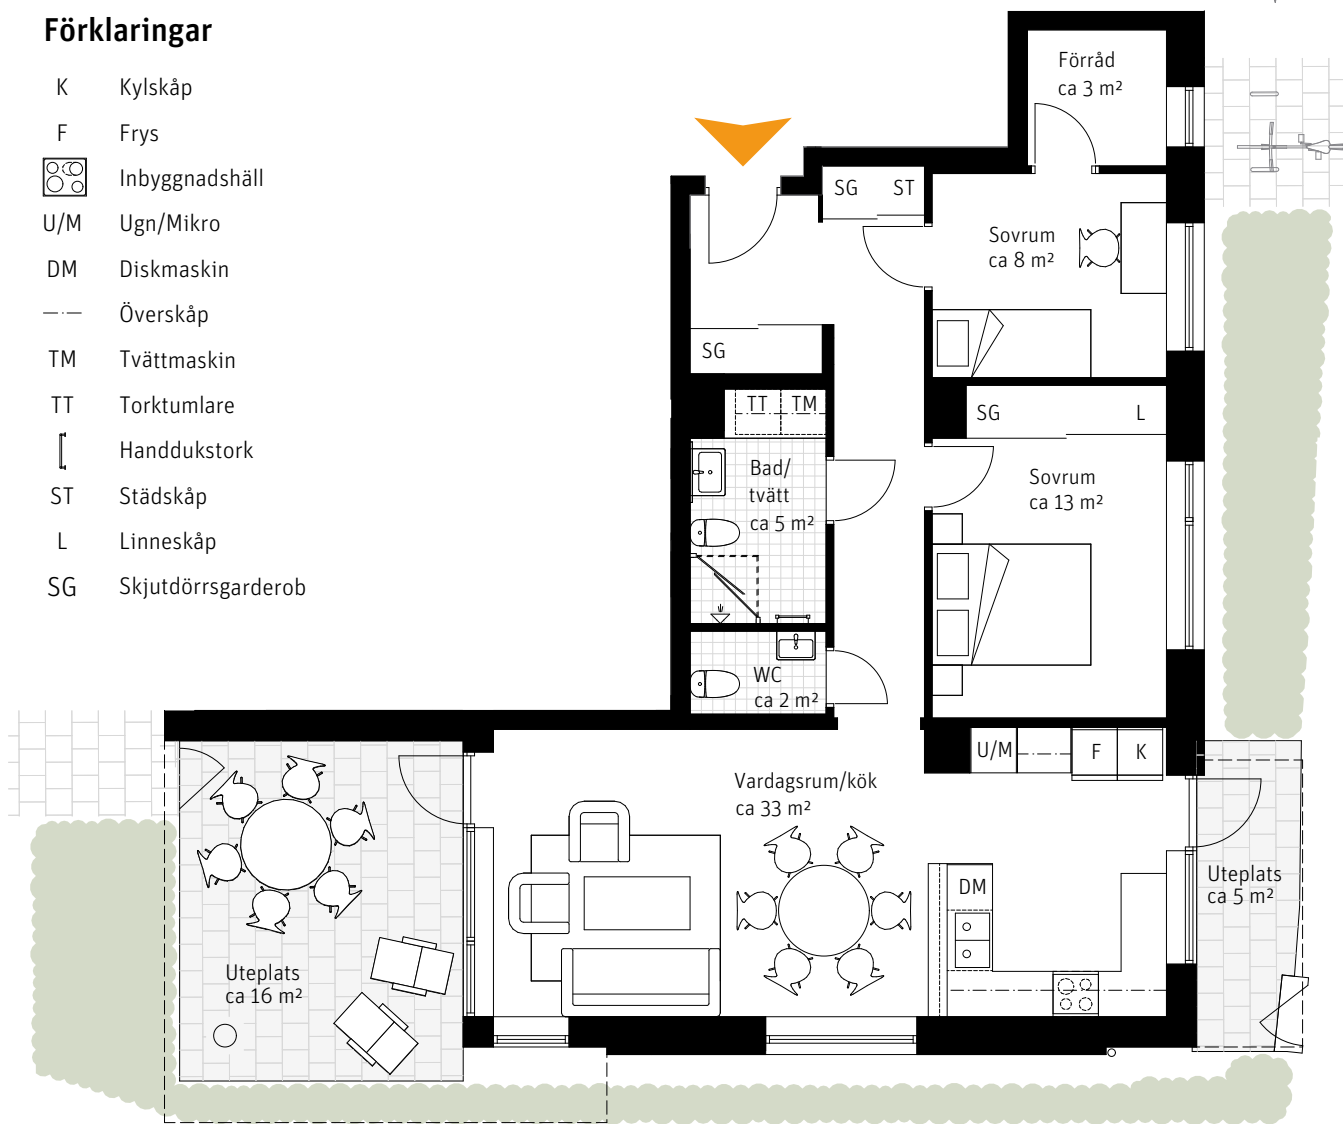

3 Rok, ca 83 m²

Bonum Brf Polstjärnan
Lgh 5101

Förklaringar

- K Kylskåp
- F Frys
-  Inbyggnadshäll
- U/M Ugn/Mikro
- DM Diskmaskin
- — Överskåp
- TM Tvättmaskin
- TT Torktumlare
-  Handdukstork
- ST Städsåp
- L Linnesåp
- SG Skjutdörrsgarderob

RUMSHÖJD

Ca 2.5 m om inget annat anges.

Meter Skala 1:100

Versiondatum 2024 06 10

RIKSBYGGEN RESERVERAR SIG FÖR EV. TRYCKFEL OCH FÖRBEHÅLLER SIG RÄTTEN ATT GÖRA ÄNDRINGAR. OM BOYTAN MELLAN FÖRHANDSAV TAL OCH UPPLÄTTELSEAV TAL SKILJER SIG MER ÄN 5% KORRIGERAS INSATSEN.