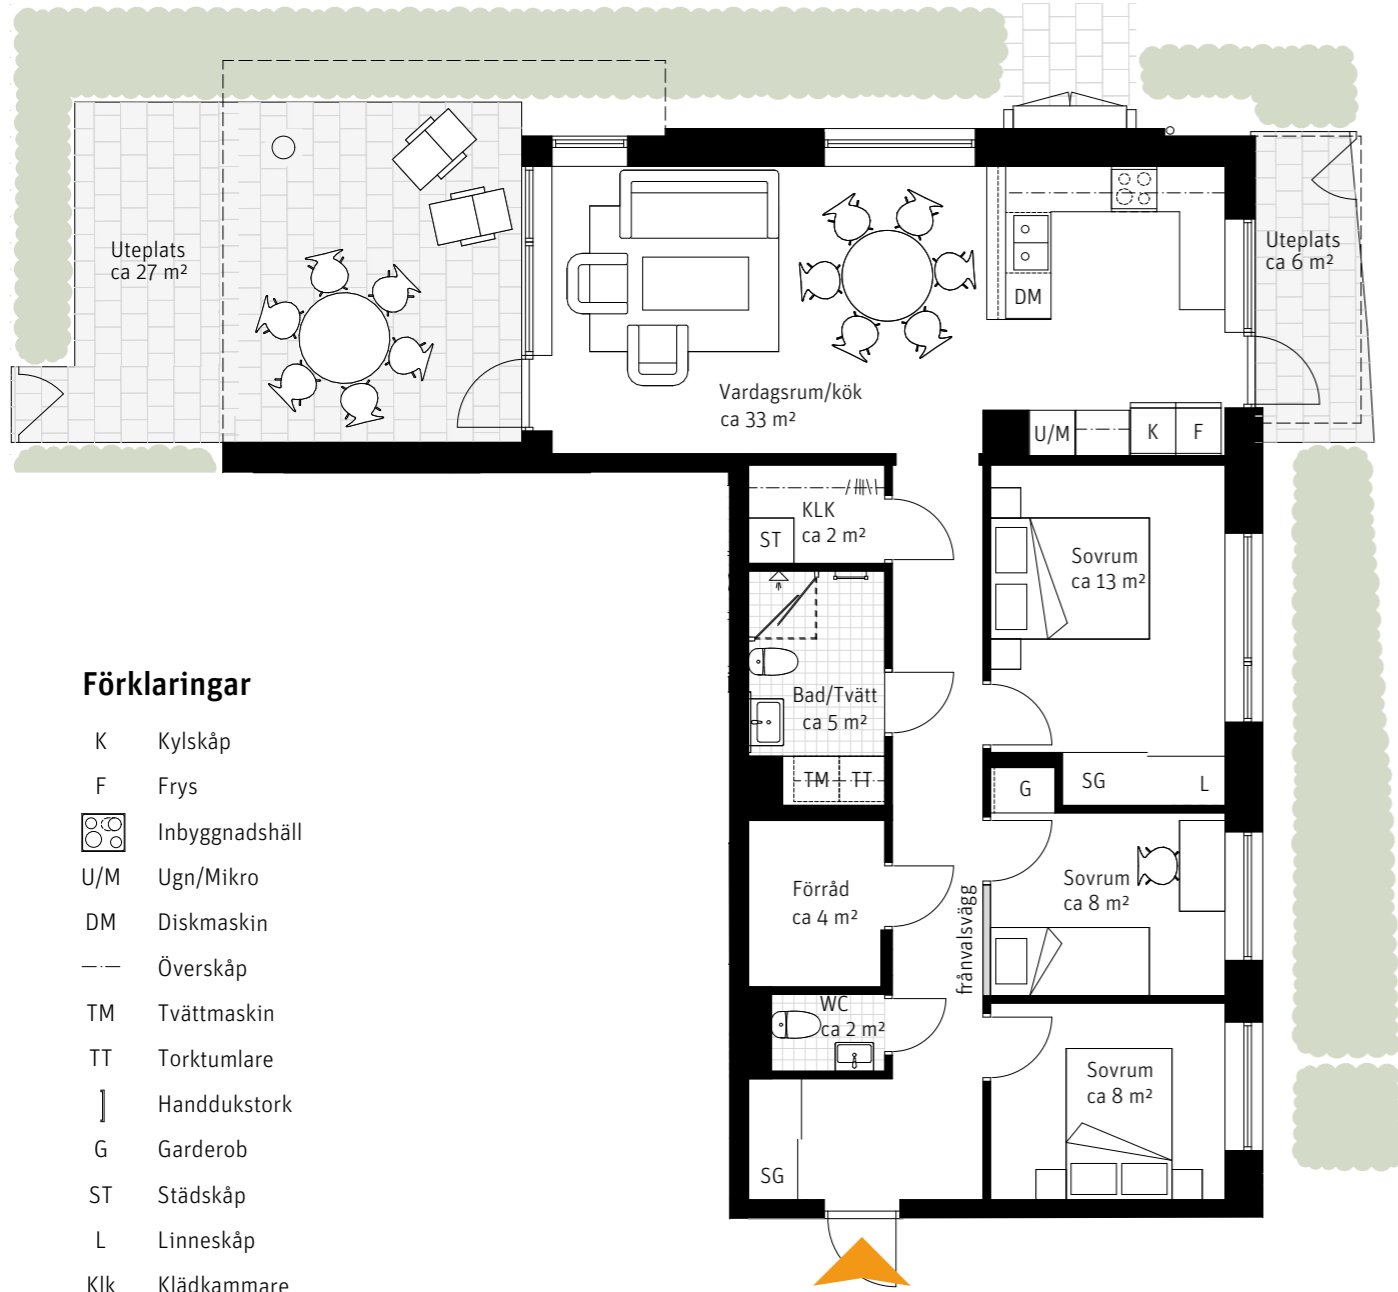

# 4 Rok, ca 95 m<sup>2</sup>

Bonum Brf Polstjärnan  
Lgh 5103

## Grundutförande

### Förklaringar

- K Kylskåp
- F Frys
- Inbyggnadshäll
- U/M Ugn/Mikro
- DM Diskmaskin
- Överskåp
- TM Tvättmaskin
- TT Torktumlare
- Handdukstork
- G Garderob
- ST Städskåp
- L Linneskåp
- KLK Klädkammare
- SG Skjutdörrsgarderob

RUMSHÖJD  
Ca 2.5 m om inget annat anges.