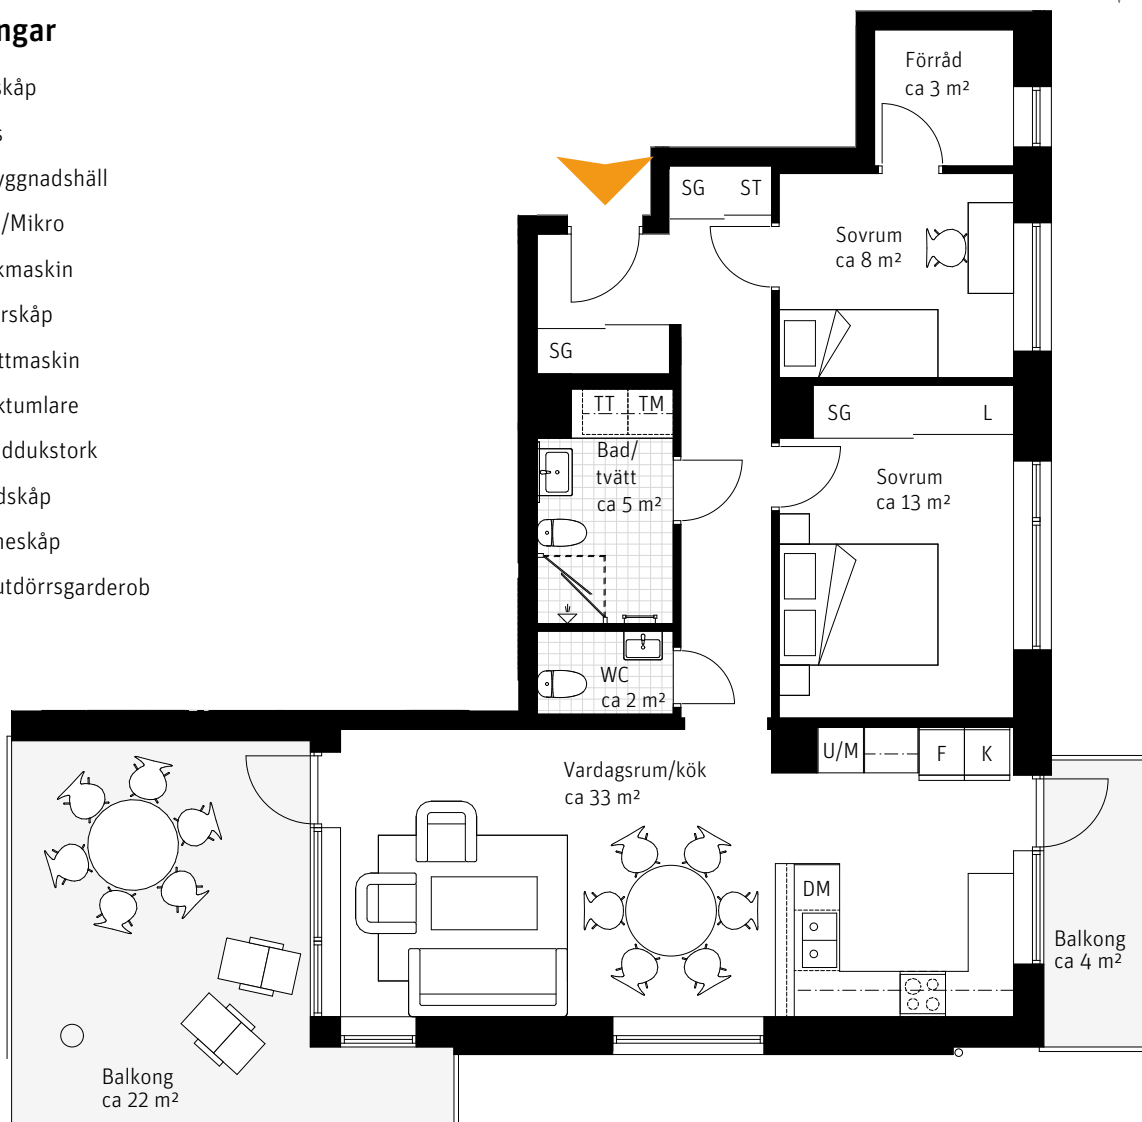

# 3 Rok, ca 82 m<sup>2</sup>

Bonum Brf Polstjärnan  
Lgh 5201, 5301, 5401, 5501

## Förklaringar

- K Kylskåp
- F Frys
-  Inbyggnadshäll
- U/M Ugn/Mikro
- DM Diskmaskin
- — Överskåp
- TM Tvättmaskin
- TT Torktumlare
-  Handdukstork
- ST Städskåp
- L Linneskåp
- SG Skjutdörrsgarderob