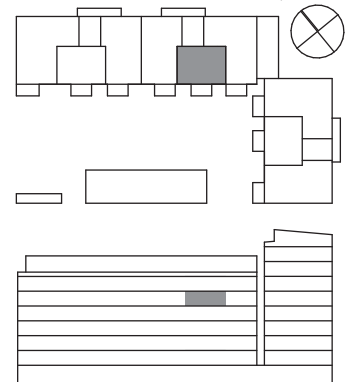

2 Rok, ca 58 m²

Lgh 1252

FÖRKLARING

LINNEFÖRVARING	FÄLLSITS (TILLVAL)	DISKMASKIN	FÖRSTÄRKT TV-VÄGG
GARDEROB	TORKSTÄLLNING (TILLVAL)	HANDDUKSTORK	FRÄNVAL
STÄDSKÅP	HÖGSKÅP	STÖDHANDTAG	KLINKER
KAPPHYLLA	HÖGSKÅP M. UGN OCH MICRO	TVÄTTMASKIN	KLINKER
SKJUTDÖRRS-GARDEROB	KYLSKÅP	TORKTUMLARE	BRÖSTNINGSHÖJD
SKJUTDÖRRS-GARDEROB (TILLVAL)	FRYSSKÅP	KLÄDKAMMARE	
	KYL-/FRYSSKÅP	EL-CENTRAL	
	HÄLL	FÖRDELARSKÅP	

SITUATIONSPLAN

SKALA 1:100

METER

210610 Rätt till ändringar förbehålles.