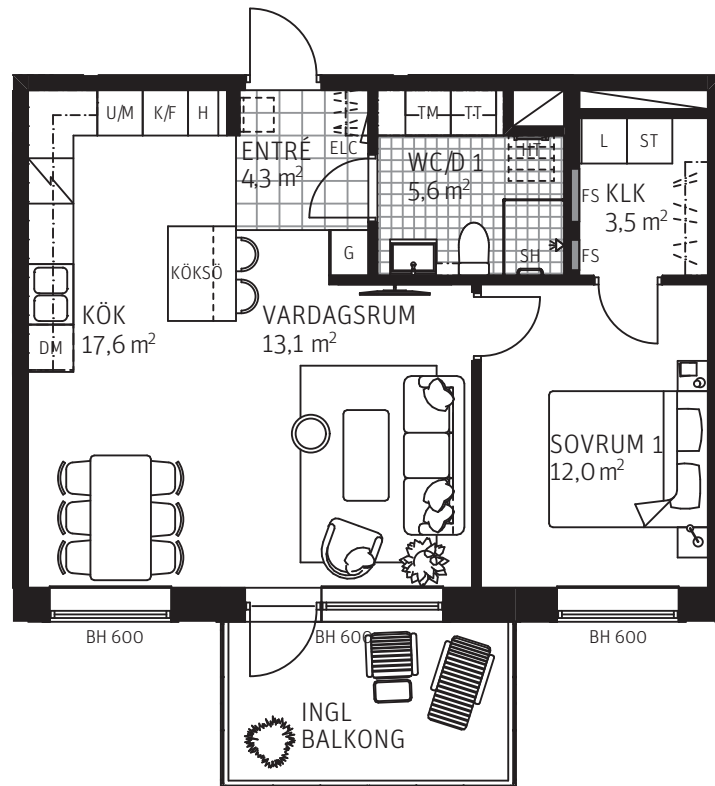

2 Rok, ca 58 m²

Lgh 1252

FÖRKLARING

LINNEFÖRVARING	FÄLLSITS (TILLVAL)	DISKMASKIN	FÖRSTÄRKT TV-VÄGG
GARDEROB	TORKSTÄLLNING (TILLVAL)	HANDDUKSTORK	FRÄNVAL
STÄDSKÅP	HÖGSKÅP	STÖDHANDTAG	KLINKER
KAPPHYLLA	HÖGSKÅP M. UGN OCH MICRO	TVÄTTMASKIN	KLINKER
SKJUTDÖRRS-GARDEROB	KYLSKÅP	TORKTUMLARE	BRÖSTNINGSHÖJD
SKJUTDÖRRS-GARDEROB (TILLVAL)	FRYSSKÅP	KLÄDKAMMARE	
	KYL-/FRYSSKÅP	EL-CENTRAL	
	HÄLL	FÖRDELARSKÅP	

SITUATIONSPLAN

SKALA 1:100

METER

210610 Rätt till ändringar förbehålles.